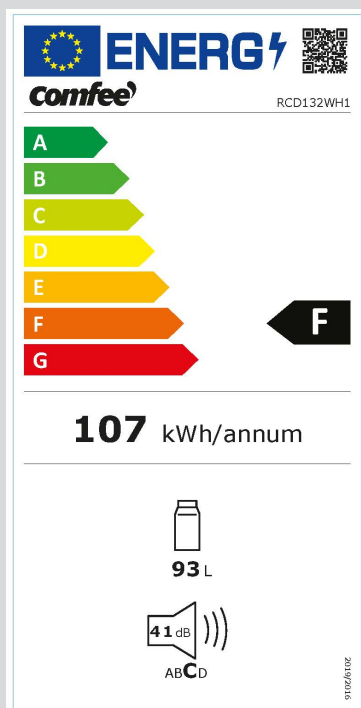

Comfee

Kühlgerät

Tischmodell

RCD132WH1

40 48164 10575 5

Marke	Comfee
Model	RCD132WH1
EAN	40 48164 10575 5
Produkt	Kühlgerät
Produktkategorie	Tischmodell
Bauart	Standgerät

Design

Farbe	Weiß

Leistung & Technik

Kühltechnologie	statisch
No Frost Kühl-/Gefrierteil	-/-
Energieeffizienzklasse [A-G]	F
Kompressor	-
Schnellfunktion Kühlen/Gefrieren	-/-
Sternekennzeichnung Gefrierteil	-
Gefriervermögen [kg/24h]	-
Lagerzeit bei Störung [Stunden]	-

Bedienung & Anzeige

Steuerung	mechanisch
Position Steuerung	innen/Kühlbereich
Display	-
Temperatureinstellung	Stufen
Gefrierteil separat steuerbar	-

Innenraum & Zubehör

Nettoinhalt gesamt [Liter]	93
Nettoinhalt Kühl-/Gefrierteil [Liter]	93/-
LED Beleuchtung Kühl-/Gefrierteil	-/-
Türablagen Kühl-/Gefrierteil	3/-
Ablagen Kühl-/Gefrierteil	3/-
Ablagen Material	Gitter-Kunststoff
Schubladen Kühl-/Gefrierteil	-/-
Eierablage	-
Flaschenablage	-
Eiswürfelbehälter	-

Sicherheit & Reinigung

Tür offen Warnung	-
Temperatur-Warnung	-

Verbrauch & Umwelt

Energieeffizienzklasse [A-G]	F
Energieverbrauch pro 24 Stunden [kWh]	0,3
Energieverbrauch pro Jahr [kWh]	107
Klimaklasse	N/ST/T
Schalleistungspegel [dB(A)]	41

Anschlusswerte

Anschlusswert [W]	77
Spannung [V]	220-240
Frequenz [Hz]	50
Absicherung [A]	0,6

Abmessungen & Gewicht

Gewicht Netto/Brutto [kg]	21,7/23,5
Abmessungen Gerät (H x B x T) [mm]	850x472x450
Abmessungen Verpackung (H x B x T) [mm]	865x510x460

Installation

Türanschlag	rechts
Türanschlag wechselbar	•

Midea Europe GmbH
Ludwig-Erhard-Straße 14 65760
Eschborn
Deutschland

+49 (0) 6196 90 20 0
info-meg@midea.com
www.comfeeappliances.com/de/